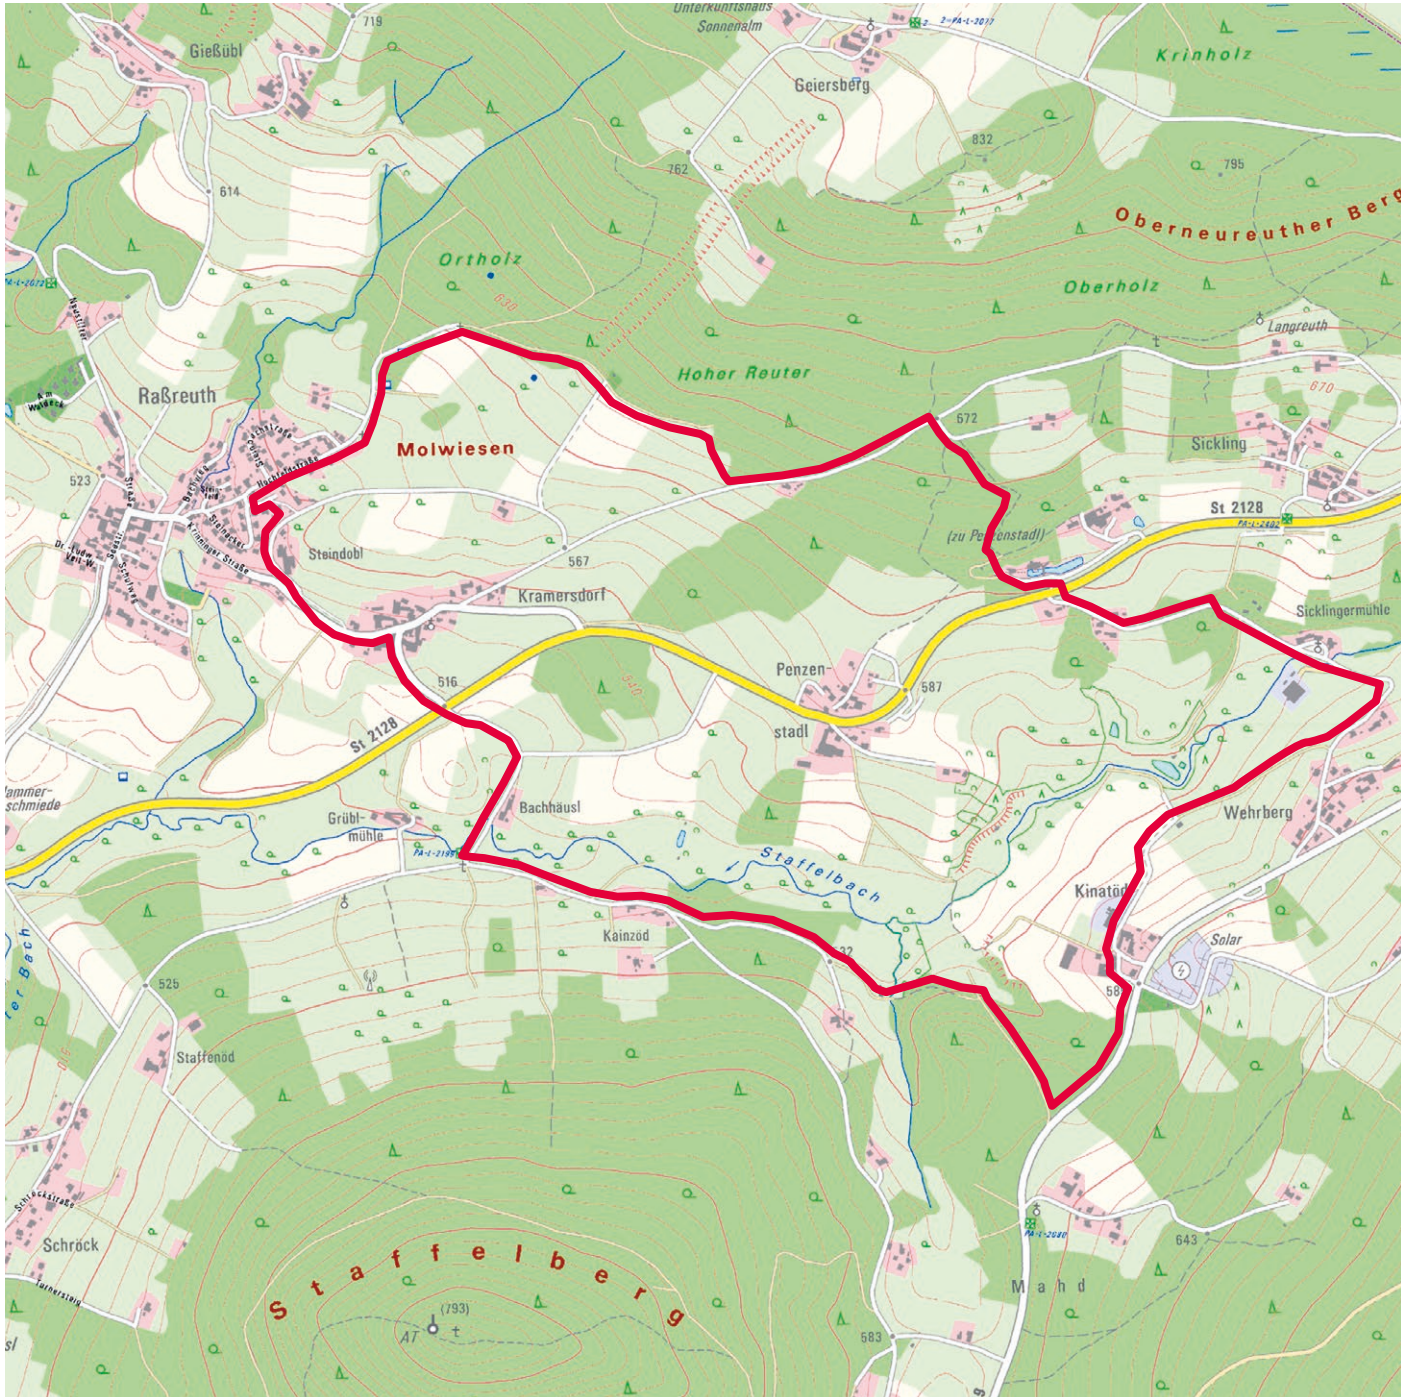

500 m

Hauzenberger
Hausrunden

TOUR 2

Jahrdorf – Ruhmannsdorf – Kollersberg – Duscherpoint

Strecke: ↔ ca. 7 km
Dauer: ⌚ ca. 2 Std.
Höhenunterschied: ca. 185 m

Höhe

700 m

600 m

600 m

500 m

400 m

Hauzenberger
Hausrunden

TOUR 4

Germansdorf – Neuhausl – Steinbüchl – Schachert

Strecke: ↔ ca. 10,5 km

Dauer: ⌚ ca. 2 Std. 45 min.

Höhenunterschied: ca. 302 m

Höhe

800 m

700 m

600 m

500 m

Hauzenberger
Hausrunden

TOUR 5

Raßreuth – Wasserreserve – Reitner – Rosenberger – Kinatöd

Strecke: ↔ ca. 7,7 km
Dauer: ⌚ ca. 2 Std. 15 min.
Höhenunterschied: ca. 203 m

Höhe

700 m

600 m

500 m

Hauzenberger
Hausrunden

TOUR 6