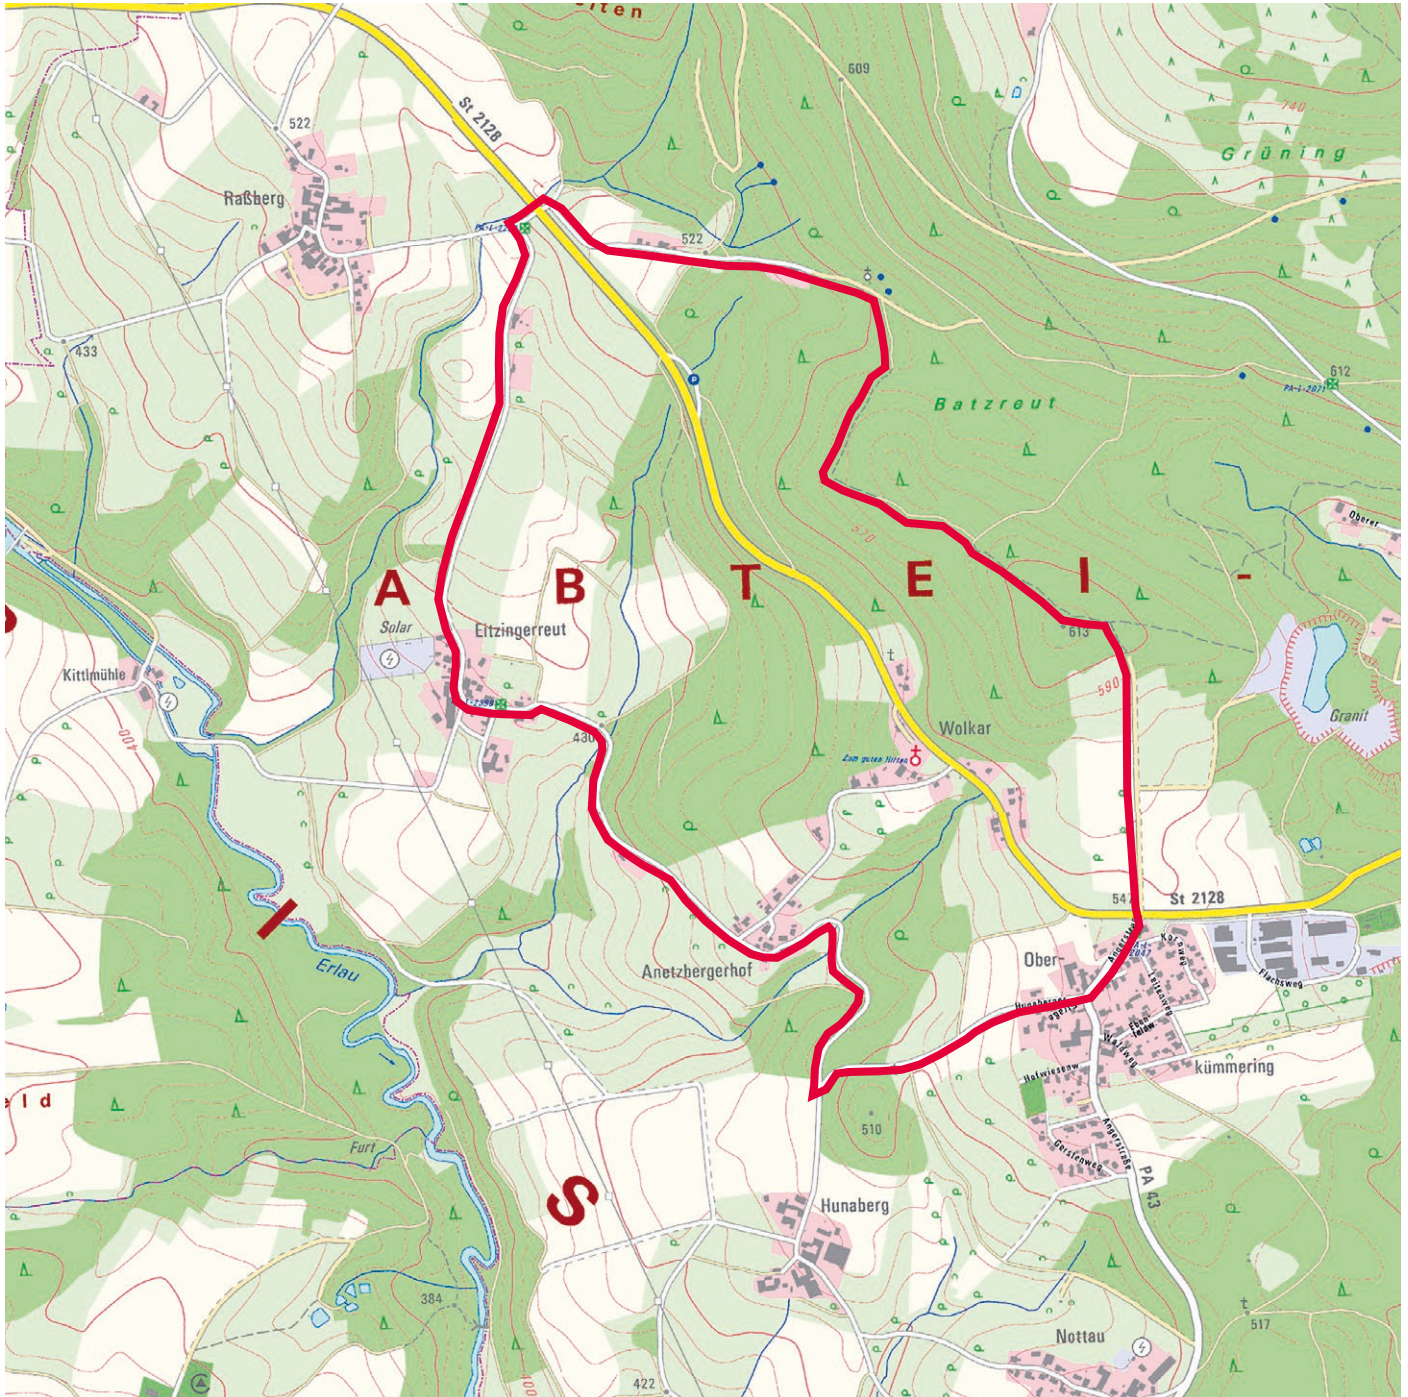

500 m

Hauzenberger
Hausrunden

TOUR 2

Jahrdorf – Ruhmannsdorf – Kollersberg – Duscherpoint

Strecke: ↔ ca. 7 km
Dauer: ⌚ ca. 2 Std.
Höhenunterschied: ca. 185 m

Höhe

700 m

600 m

Raßreuth – Wasserreserve – Reitner – Rosenberger – Kinatöd

Strecke: ↔ ca. 7,7 km
Dauer: ⌚ ca. 2 Std. 15 min.
Höhenunterschied: ca. 203 m

Höhe

700 m

600 m

500 m

Hauzenberger
Hausrunden

TOUR 6

Oberdiendorf – Perling – Stinglmühle

Strecke: ↔ ca. 7,7 km

Dauer: ⌚ ca. 2 Std. 15 min.

Höhenunterschied ca. 175 m

Höhe

600 m

500 m

400 m

Hauzenberger
Hausrunden

TOUR 7

Raßberg – Eitzingerreuth – Oberkümmering – Hl. Röhren

Strecke: ↔ ca. 6 km

Dauer: ⌚ ca. 1 Std. 45 min.

Höhenunterschied ca. 172 m

Höhe

700 m