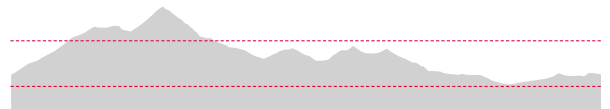

Höhenunterschied: ca. 302 m

Höhe

800 m

700 m

600 m

500 m

Hauzenberger
Hausrunden

TOUR 5

Raßreuth – Wasserreserve – Reitner – Rosenberger – Kinatöd

Strecke: ↔ ca. 7,7 km
Dauer: ⌚ ca. 2 Std. 15 min.
Höhenunterschied: ca. 203 m

Höhe

700 m

600 m

500 m

Hauzenberger
Hausrunden

TOUR 6