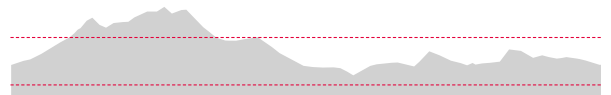

Hauzenberger
Hausrunden

TOUR 1

Hauzenberg – Duschberg – Steinbrüche – Tiessenhäusl – Berbing

Strecke: ↔ ca. 7 km
Dauer: ⌚ ca. 2 Std.
Höhenunterschied: ca. 213 m

Höhe

800 m

700 m

600 m

500 m

Hauzenberger
Hausrunden

TOUR 2

Jahrdorf – Ruhmannsdorf – Kollersberg – Duscherpoint

Strecke: ↔ ca. 7 km
Dauer: ⌚ ca. 2 Std.
Höhenunterschied: ca. 185 m

Höhe

700 m

600 m