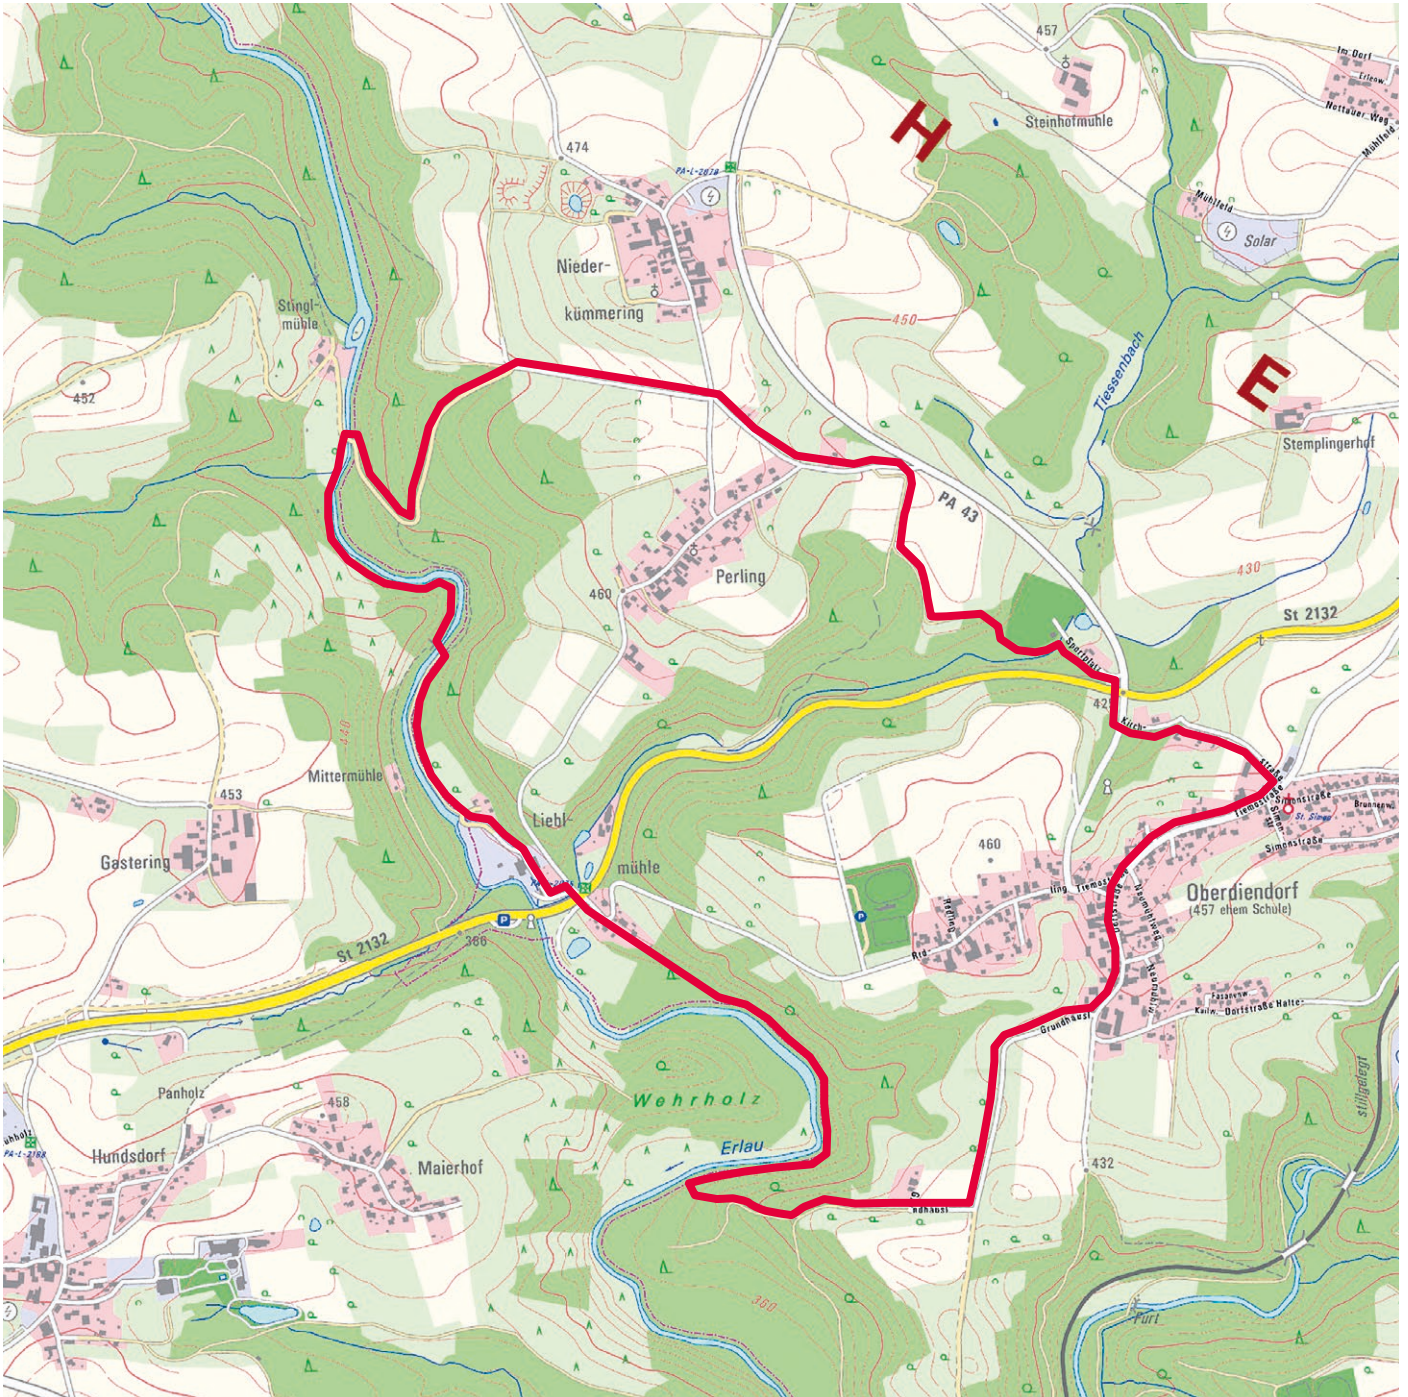

TOUR 6

Oberdiendorf – Perling – Stinglmühle

Strecke: ↔ ca. 7,7 km

Dauer: ⌚ ca. 2 Std. 15 min.

Höhenunterschied ca. 175 m

Höhe

600 m

500 m

400 m