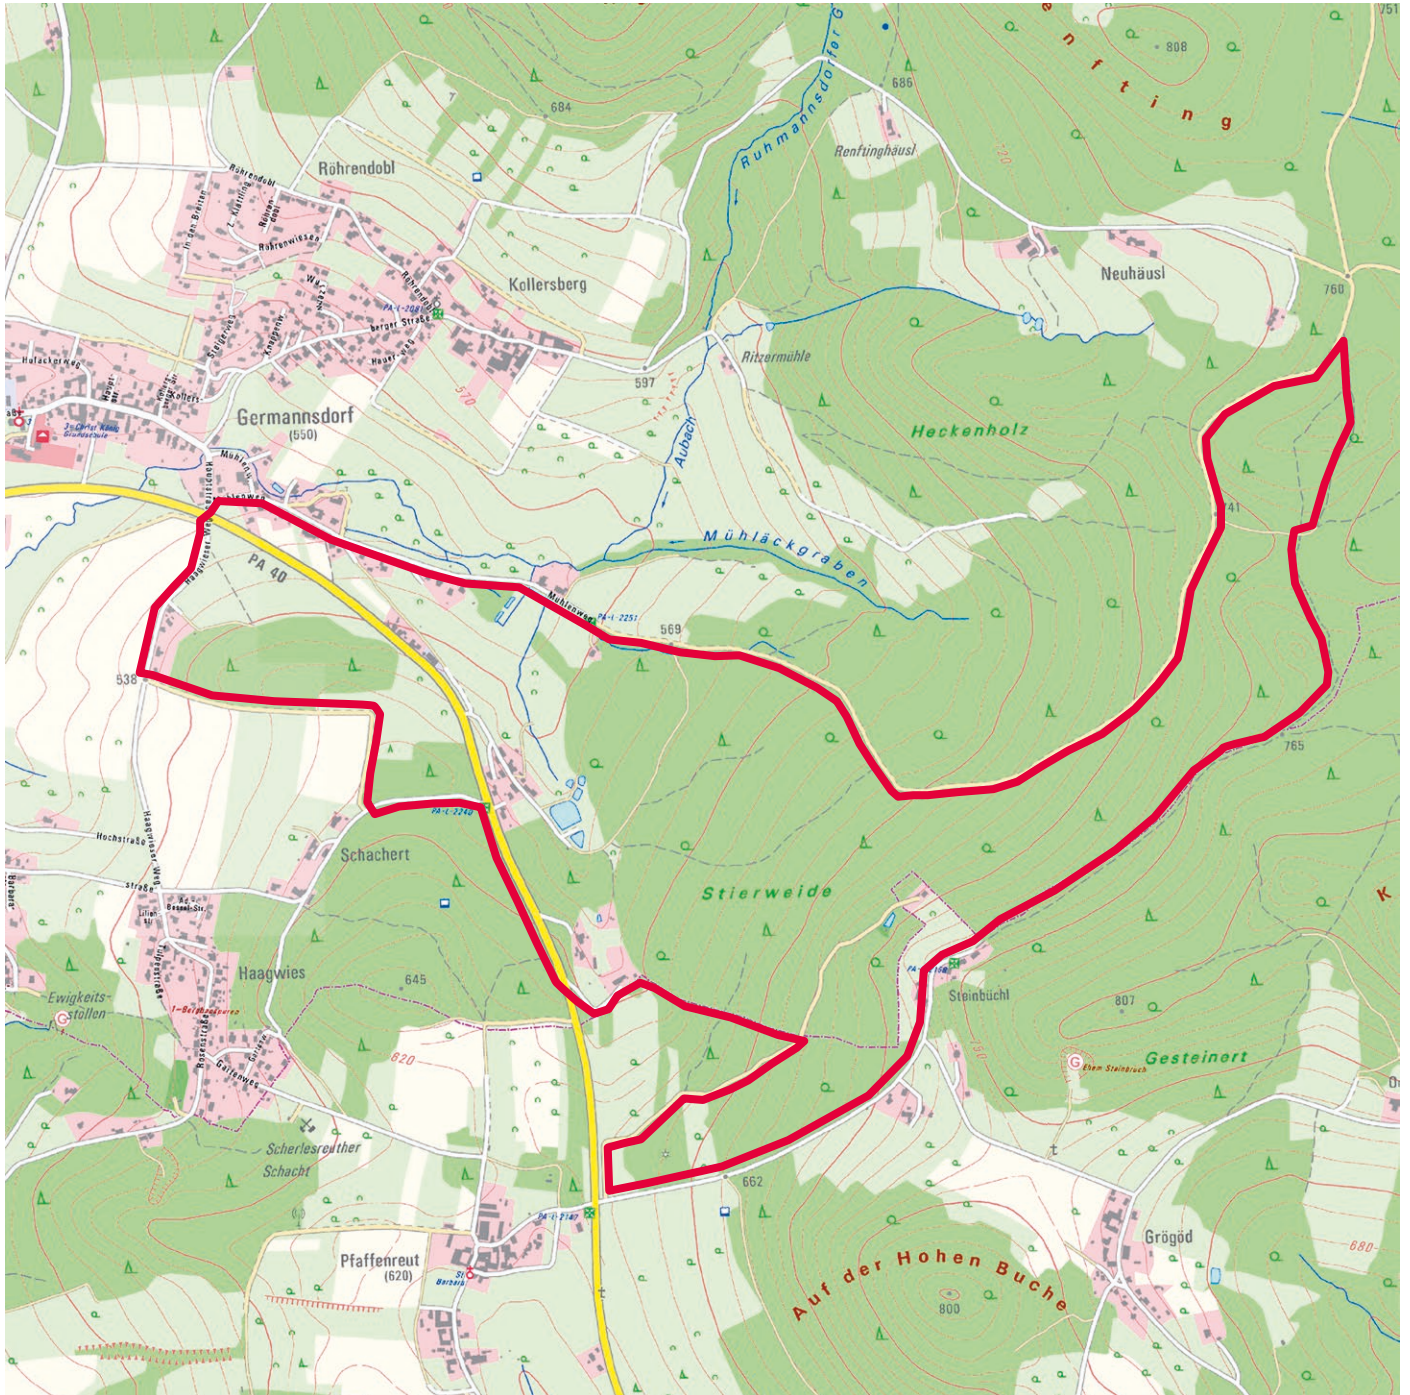

500 m

Hauzenberger
Hausrunden

TOUR 2

Jahrdorf – Ruhmannsdorf – Kollersberg – Duscherpoint

Strecke: ↔ ca. 7 km
Dauer: ⌚ ca. 2 Std.
Höhenunterschied: ca. 185 m

Höhe

700 m

600 m

500 m

Hauzenberger
Hausrunden

TOUR 3

Wotzdorf – Steinhofmühle – Leitenmühle – Berbing

Strecke: ↔ ca. 6,5 km

Dauer: ⌚ ca. 1 Std. 45 min.

Höhenunterschied... ca. 114 m

Höhe

600 m

500 m

400 m

Hauzenberger
Hausrunden

TOUR 4

Germansdorf – Neuhausl – Steinbüchl – Schachert

Strecke: ↔ ca. 10,5 km

Dauer: ⌚ ca. 2 Std. 45 min.

Raßreuth – Wasserreserve – Reitner – Rosenberger – Kinatöd

Strecke: ↔ ca. 7,7 km
Dauer: ⌚ ca. 2 Std. 15 min.
Höhenunterschied: ca. 203 m

Höhe

700 m

600 m

500 m

Hauzenberger
Hausrunden

TOUR 6