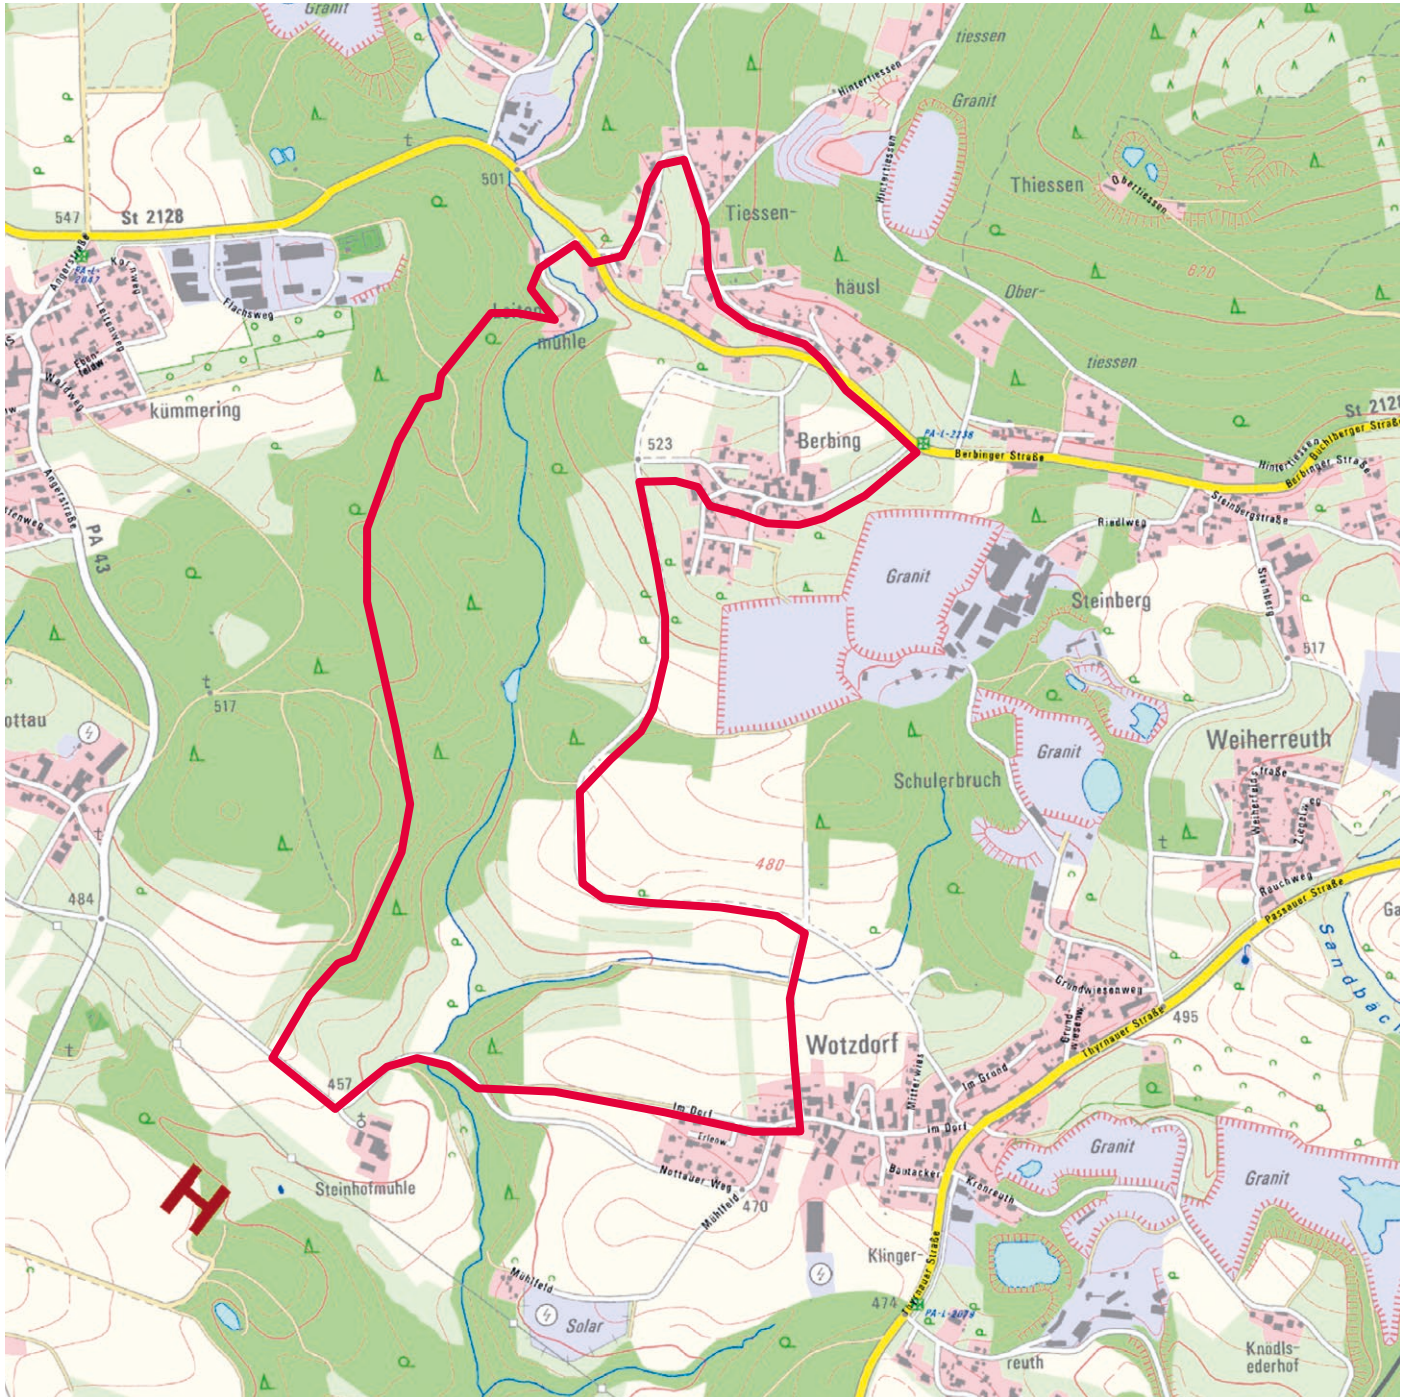

500 m

Hauzenberger
Hausrunden

TOUR 2

Jahrdorf – Ruhmannsdorf – Kollersberg – Duscherpoint

Strecke: ↔ ca. 7 km
Dauer: ⌚ ca. 2 Std.
Höhenunterschied: ca. 185 m

Höhe

700 m

600 m

500 m

Hauzenberger
Hausrunden

TOUR 3

Wotzdorf – Steinhofmühle – Leitenmühle – Berbing

Strecke: ↔ ca. 6,5 km

Dauer: ⌚ ca. 1 Std. 45 min.

Höhenunterschied... ca. 114 m

Höhe

600 m

500 m

400 m

Hauzenberger
Hausrunden

TOUR 4

Germansdorf – Neuhausl – Steinbüchl – Schachert

Strecke: ↔ ca. 10,5 km

Dauer: ⌚ ca. 2 Std. 45 min.

Raßreuth – Wasserreserve – Reitner – Rosenberger – Kinatöd

Strecke: ↔ ca. 7,7 km
Dauer: ⌚ ca. 2 Std. 15 min.
Höhenunterschied: ca. 203 m

Höhe

700 m

600 m

500 m

Hauzenberger
Hausrunden

TOUR 6