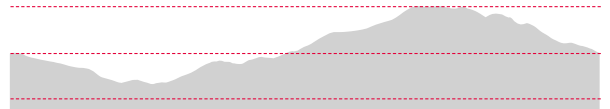

Strecke: ↔ ca. 6 km

Dauer: ⌚ ca. 1 Std. 45 min.

Höhenunterschied ca. 172 m

Höhe

700 m

600 m

500 m

400 m