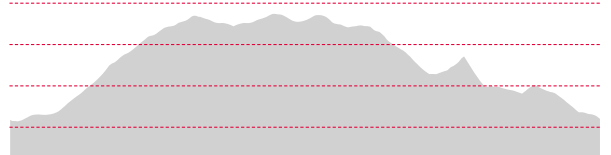

600 m

500 m

400 m

Hauzenberger
Hausrunden

TOUR 4

Germansdorf – Neuhausl – Steinbüchl – Schachert

Strecke: ↔ ca. 10,5 km

Dauer: ⌚ ca. 2 Std. 45 min.

Höhenunterschied: ca. 302 m

Höhe

800 m

700 m

600 m

500 m

Hauzenberger
Hausrunden

TOUR 5

Raßreuth – Wasserreserve – Reitner – Rosenberger – Kinatöd

Strecke: ↔ ca. 7,7 km
Dauer: ⌚ ca. 2 Std. 15 min.
Höhenunterschied: ca. 203 m

Höhe

700 m

600 m

500 m

Hauzenberger
Hausrunden

TOUR 6