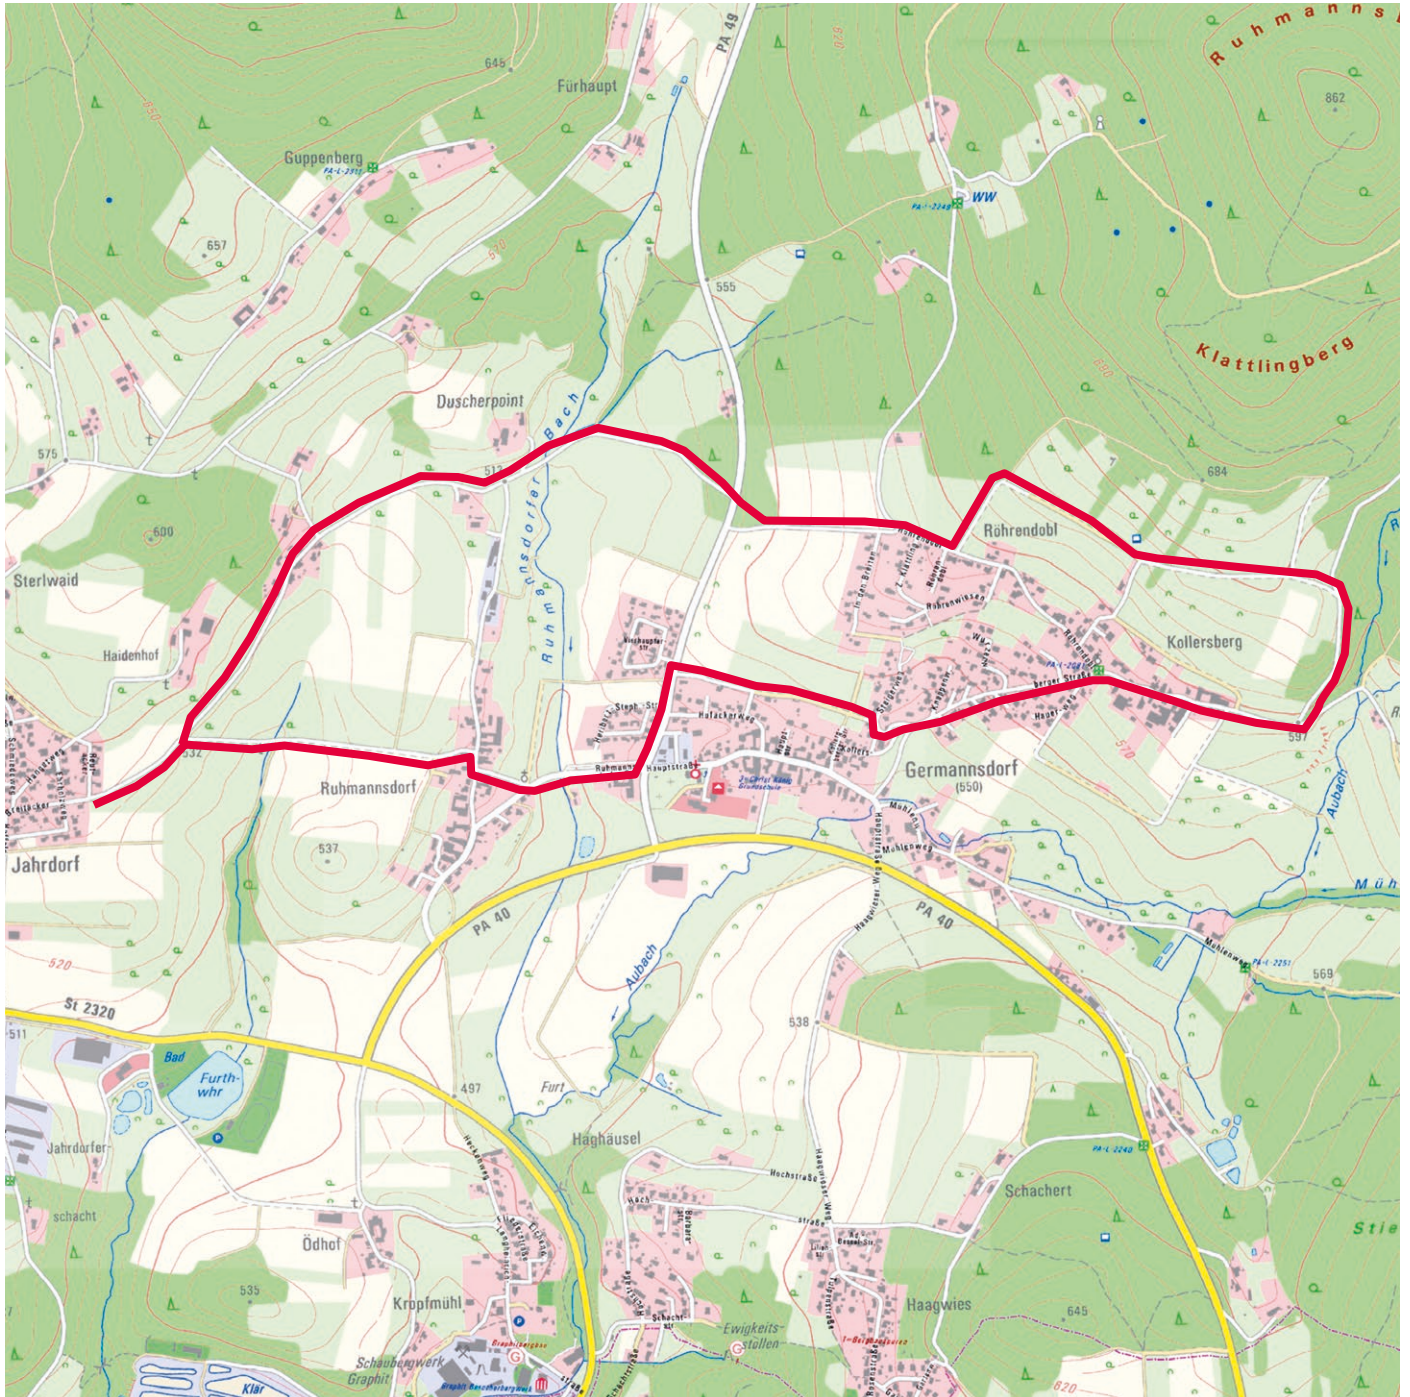

Hauzenberger
Hausrunden

TOUR 1

Hauzenberg – Duschberg – Steinbrüche – Tiessenhäusl – Berbing

Strecke: ↔ ca. 7 km
Dauer: ⌚ ca. 2 Std.
Höhenunterschied: ca. 213 m

Höhe

800 m

700 m

600 m

500 m

Hauzenberger
Hausrunden

TOUR 2

Jahrdorf – Ruhmannsdorf – Kollersberg – Duscherpoint

Strecke: ↔ ca. 7 km
Dauer: ⌚ ca. 2 Std.
Höhenunterschied: ca. 185 m

Höhe

700 m

600 m

600 m

500 m

400 m

Hauzenberger
Hausrunden

TOUR 4

Germansdorf – Neuhausl – Steinbüchl – Schachert

Strecke: ↔ ca. 10,5 km

Dauer: ⌚ ca. 2 Std. 45 min.

Raßreuth – Wasserreserve – Reitner – Rosenberger – Kinatöd

Strecke: ↔ ca. 7,7 km
Dauer: ⌚ ca. 2 Std. 15 min.
Höhenunterschied: ca. 203 m

Höhe

700 m

600 m

500 m

Hauzenberger
Hausrunden

TOUR 6