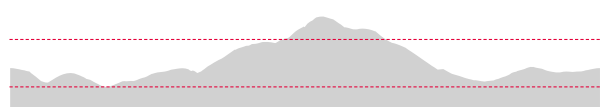

Hauzenberger
Hausrunden

TOUR 1

Hauzenberg – Duschberg – Steinbrüche – Tiessenhäusl – Berbing

Strecke: ↔ ca. 7 km
Dauer: ⌚ ca. 2 Std.
Höhenunterschied: ca. 213 m

Höhe

800 m

700 m

600 m

500 m

Hauzenberger
Hausrunden

TOUR 2

Jahrdorf – Ruhmannsdorf – Kollersberg – Duscherpoint

Strecke: ↔ ca. 7 km
Dauer: ⌚ ca. 2 Std.
Höhenunterschied: ca. 185 m

Höhe

700 m

600 m

500 m

Hauzenberger
Hausrunden

TOUR 3

Wotzdorf – Steinhofmühle – Leitenmühle – Berbing

Strecke: ↔ ca. 6,5 km

Dauer: ⌚ ca. 1 Std. 45 min.

Höhenunterschied... ca. 114 m

Höhe

600 m

500 m

400 m

Hauzenberger
Hausrunden

TOUR 4

Germansdorf – Neuhausl – Steinbüchl – Schachert

Strecke: ↔ ca. 10,5 km

Dauer: ⌚ ca. 2 Std. 45 min.