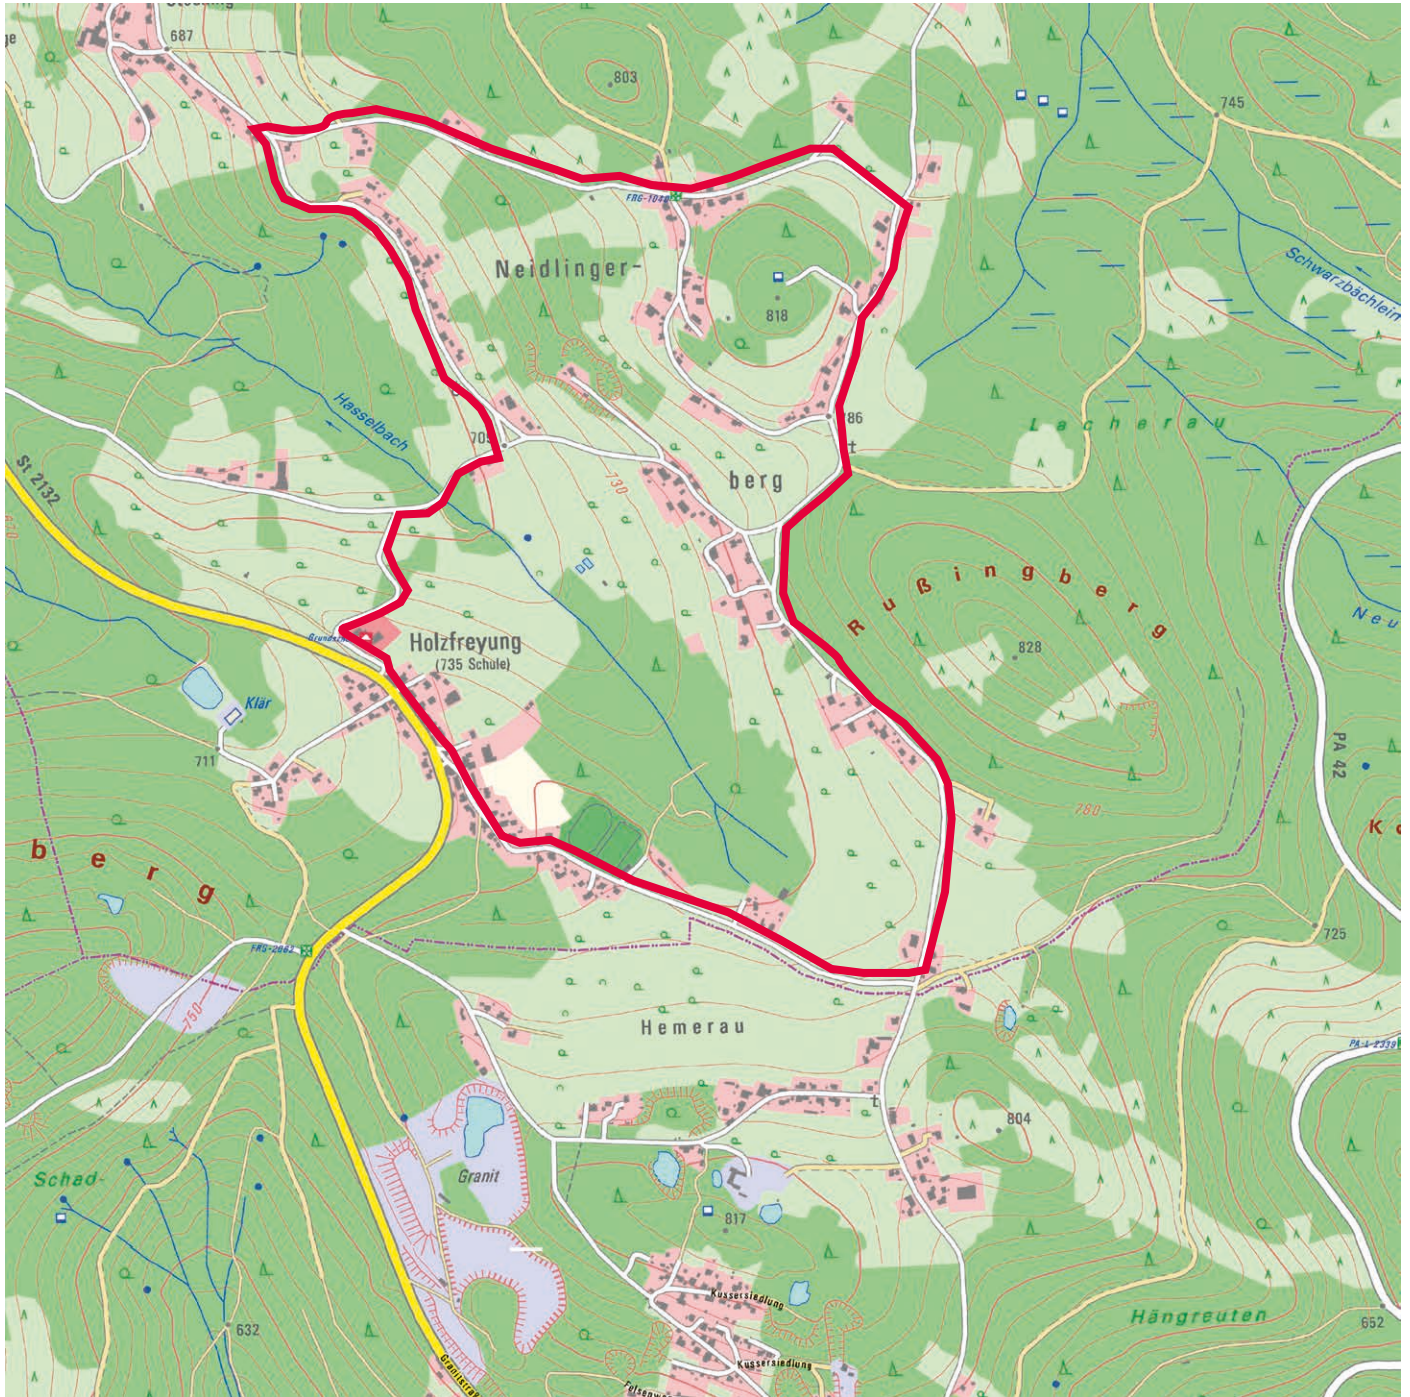

# TOUR 13

## Staffelberggrunde

Hauzenberger  
Hausrunden

**Strecke:** ↔ ca. 6,9 km  
**Dauer:** ⌚ ca. 1 Std. 50 min.  
**Höhenunterschied:** ca. 87 m

Hauzenberger  
Hausrunden

## TOUR 14

Hemerau – Neidlingerberg – Holzfreung

**Strecke:** ↔ ca. 6 km

**Dauer:** ⌚ ca. 1 Std. 45 min.

**Höhenunterschied:** ca. 109 m

Hauzenberger  
Hausrunden

## TOUR 15

Neuhäusl – Tierham

**Strecke:** ↔ ca. 6,2 km

**Dauer:** ⌚ ca. 1 Std. 50 min.

**Höhenunterschied** ca. 115 m

Höhe

900 m

800 m