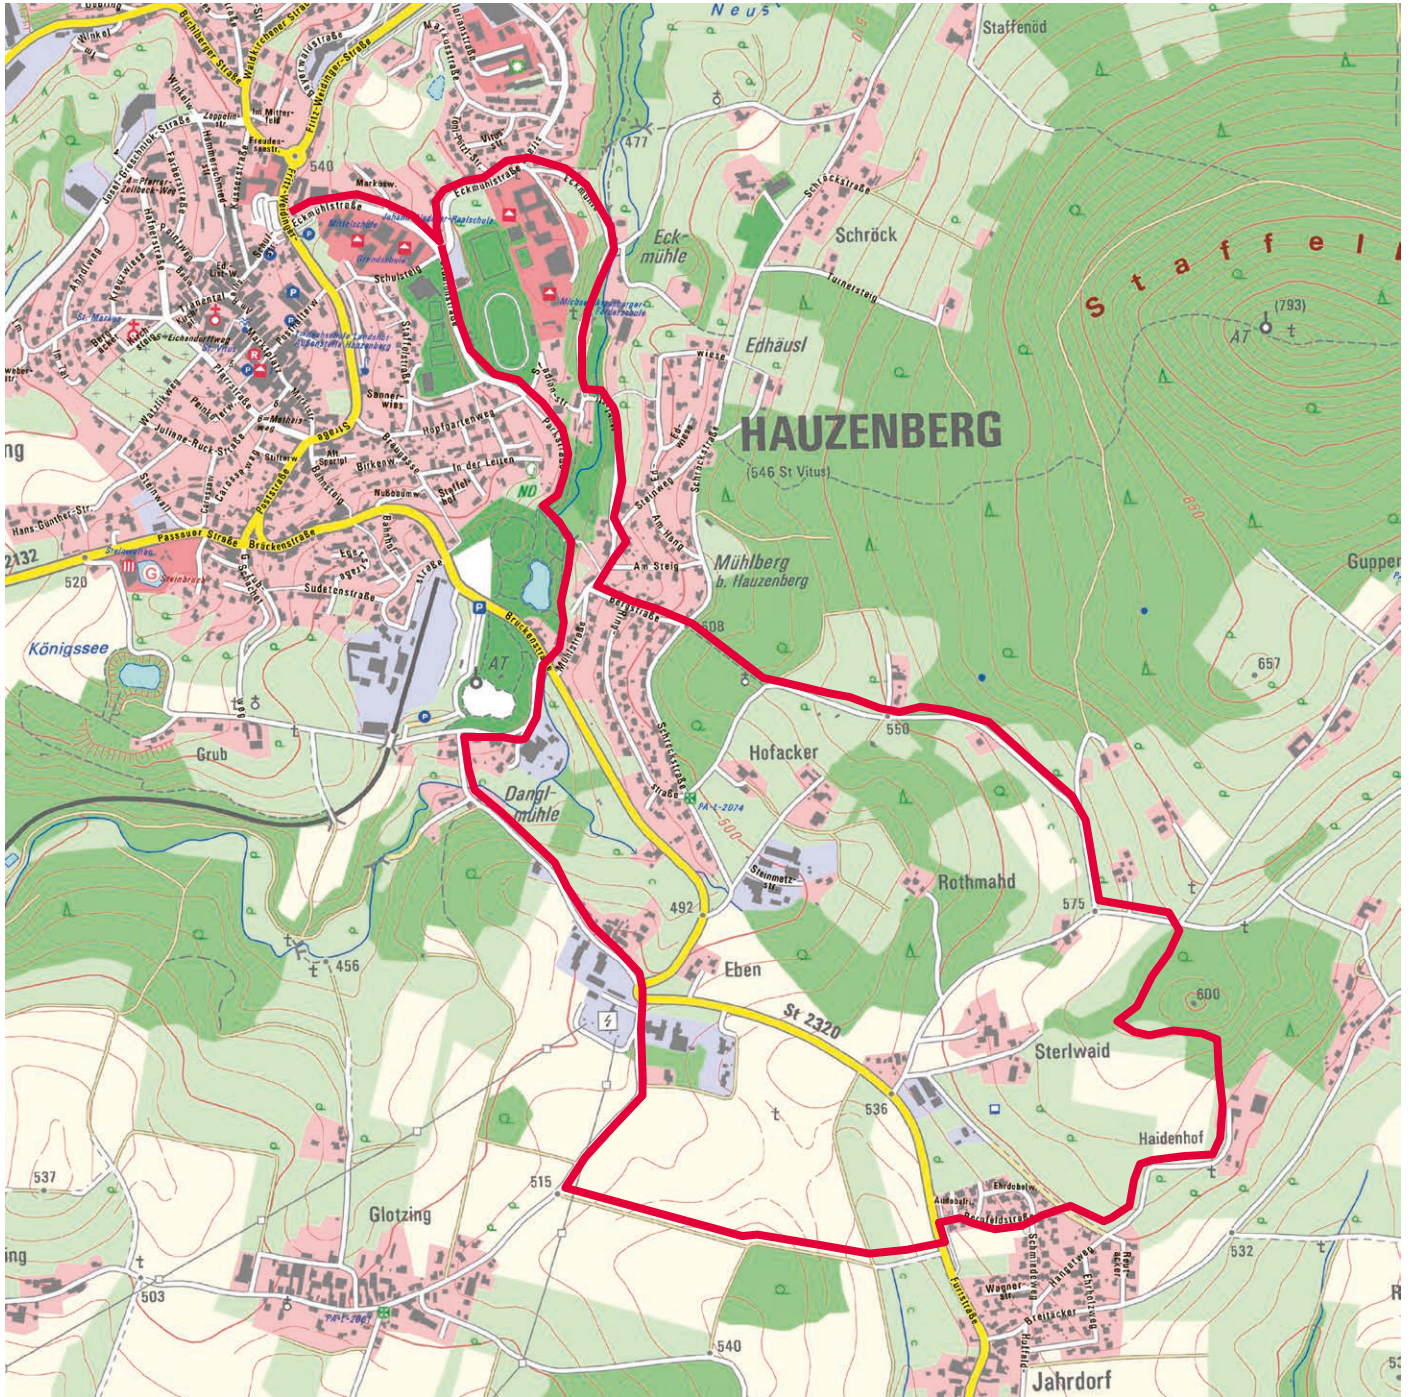

## TOUR 11

Raßreuth – Neustift – Eitzing – Geiersberg

**Strecke:** ↔ ca. 7,4 km

**Dauer:** ⌚ ca. 2 Std. 15 min.

**Höhenunterschied:** ca. 338 m

Höhe

900 m

800 m

# TOUR 16

Hauzenberg Bürgerpark – Neumühle – Renfting – Glotzing

**Strecke:** ↔ ca. 9 km  
**Dauer:** ⌚ ca. 2 Std. 30 min.  
**Höhenunterschied** ca. 169 m

Hauzenberger  
Hausrunden

## TOUR 17

Germannsdorf – Kollersberg – Neuhäusl –Ritzermühle

**Strecke:** ↔ ca. 8,4 km  
**Dauer:** ⌚ ca. 2 Std. 20 min.  
**Höhenunterschied:** ca. 270 m

Höhe

900 m

800 m

700 m

600 m

# TOUR 18

Hauzenberg – Mühlberg – Rothmähd – Haidenhof –  
Jahrdorf – Glotzing – Danglmühle

Hauzenberger  
Hausrunden

**Strecke:** ↔ ca. 8,1 km  
**Dauer:** ⌚ ca. 2 Std. 15 min.  
**Höhenunterschied** ca. 200 m