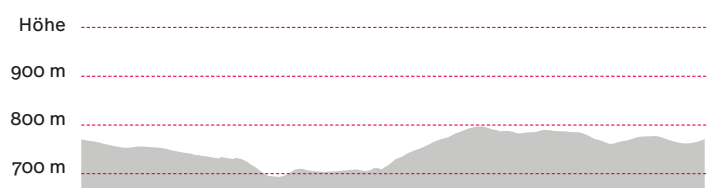

## Staffelberggrunde

Hauzenberger  
Hausrunden

**Strecke:** ↔ ca. 6,9 km  
**Dauer:** ⌚ ca. 1 Std. 50 min.  
**Höhenunterschied:** ca. 87 m

Hauzenberger  
Hausrunden

## TOUR 14

Hemerau – Neidlingerberg – Holzfreung

**Strecke:** ↔ ca. 6 km

**Dauer:** ⌚ ca. 1 Std. 45 min.

**Höhenunterschied:** ca. 109 m

Hauzenberger  
Hausrunden

## TOUR 15

Neuhäusl – Tierham

**Strecke:** ↔ ca. 6,2 km

**Dauer:** ⌚ ca. 1 Std. 50 min.

**Höhenunterschied** ca. 115 m

Höhe

900 m

800 m