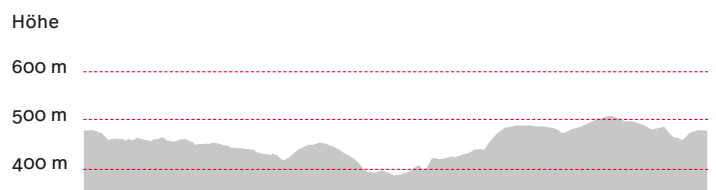

Strecke: ↔ ca. 9 km
Dauer: ⌚ ca. 2 Std. 30 min.
Höhenunterschied ca. 169 m