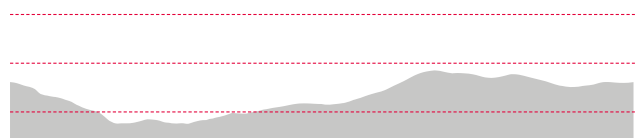

Strecke: ↔ ca. 6,2 km

Dauer: ⌚ ca. 1 Std. 50 min.

Höhenunterschied ca. 115 m

Höhe

900 m

800 m

700 m