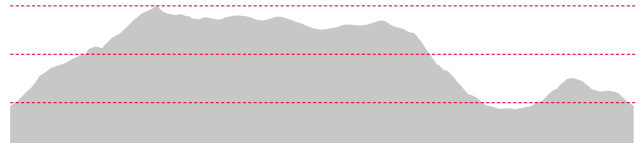

## TOUR 17

Germannsdorf – Kollersberg – Neuhäusl –Ritzermühle

**Strecke:** ↔ ca. 8,4 km  
**Dauer:** ⌚ ca. 2 Std. 20 min.  
**Höhenunterschied:** ca. 270 m

Höhe

900 m

800 m

700 m

600 m