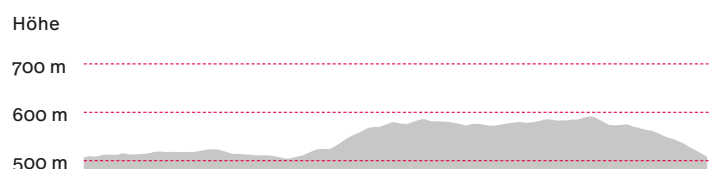

# TOUR 13

## Staffelberggrunde

Hauzenberger  
Hausrunden

**Strecke:** ↔ ca. 6,9 km  
**Dauer:** ⌚ ca. 1 Std. 50 min.  
**Höhenunterschied:** ca. 87 m

Hauzenberger  
Hausrunden